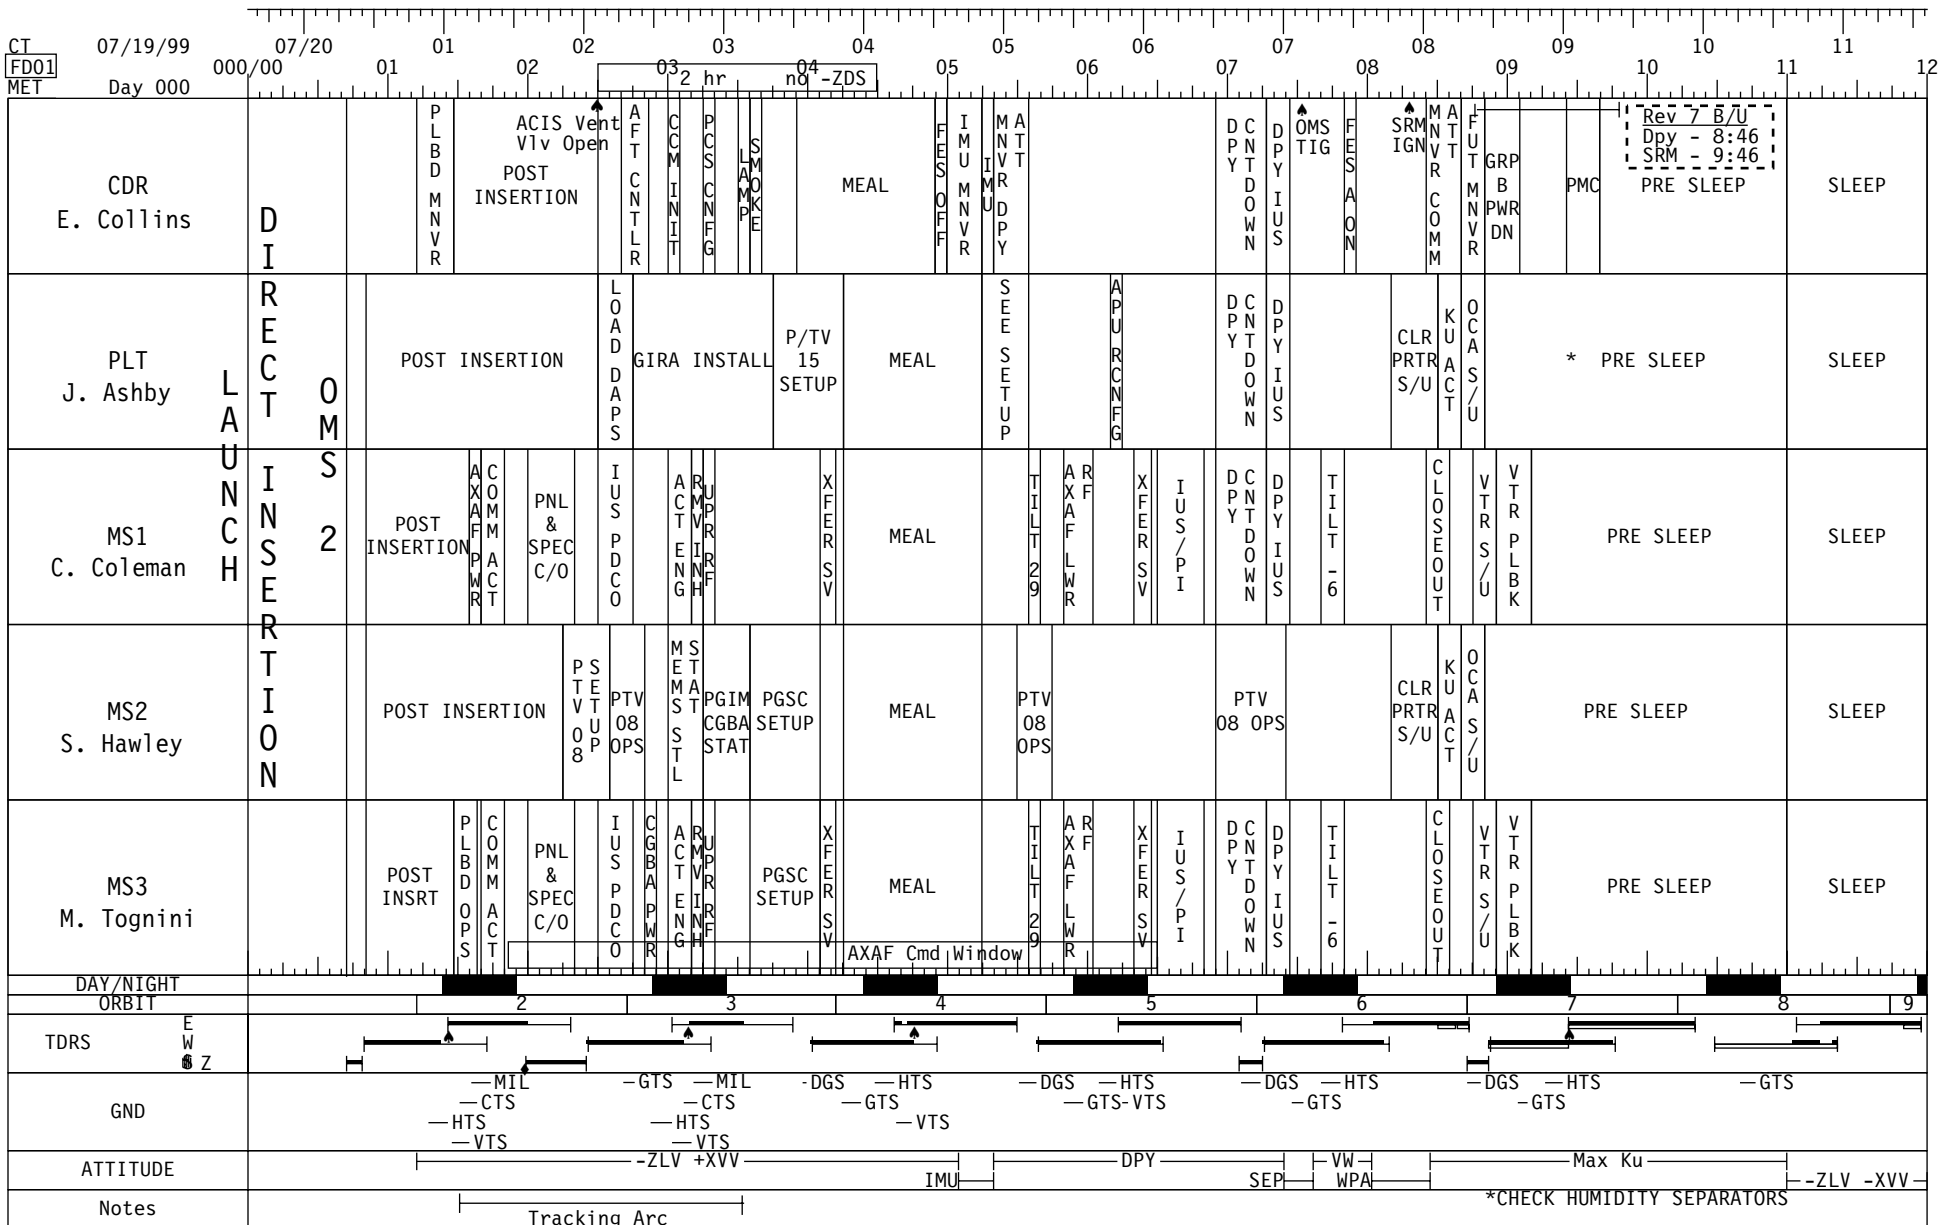

MET	GMT	CT	DOY	BETA	MOON	FLIGHT DAY	HOUSTON DATE	IDENTIFIER	EDITION	PUB. DATE
000/00:00 000/12:00	201/04:36 201/16:36	200/23:36 201/11:36	200 CT	48.31		1	19 Jul 1999	STS-93	FINAL A	06/25/99

MET	GMT	CT	DOY	BETA	MOON	FLIGHT DAY	HOUSTON DATE	IDENTIFIER	EDITION	PUB. DATE
000/12:00 001/00:00	201/16:36 202/04:36	201/11:36 201/23:36	201 CT	47.53		1/2	20 Jul 1999	STS-93	FINAL A	06/25/99

MET	GMT	CT	DOY	BETA	MOON	FLIGHT DAY	HOUSTON DATE	IDENTIFIER	EDITION	PUB. DATE
001/12:00 002/00:00	202/16:36 203/04:36	202/11:36 202/23:36	202 CT	45.41		2/3	21 Jul 1999	STS-93	FINAL A	06/25/99

CT	FD	MET	07/21/99	12	12	13	13	14	14	15	15	16	16	17	17	18	18	19	19	20	20	21	21	22	22	23	23	002/00	
		Day 001																											
CDR E. Collins																FD03	DSO 493	POST SLEEP											
PLT J. Ashby																	DSO 493	POST SLEEP											
MS1 C. Coleman																	DSO 493	POST SLEEP											
MS2 S. Hawley																	DSO 493	POST SLEEP											
MS3 M. Tognini																	DSO 493	POST SLEEP											
DAY/NIGHT																													
ORBIT																													
MOON UP/DOWN																													
TDRS																													
SPX SITES																													
ATTITUDE																													
Notes																													

MET	GMT	CT	DOY	BETA	MOON	FLIGHT DAY	HOUSTON DATE	IDENTIFIER	EDITION	PUB. DATE
002/00:00 002/12:00	203/04:36 203/16:36	202/23:36 203/11:36	202 CT	44.10		3	21 Jul 1999	STS-93	FINAL A	06/25/99

CT	07/21/99	07/22	01	01	02	02	03	03	04	04	05	05	06	06	07	07	08	08	09	09	10	10	11	11	12
FD	03	002/00																							
MET	Day 002																								

MET	GMT	CT	DOY	BETA	MOON	FLIGHT DAY	HOUSTON DATE	IDENTIFIER	EDITION	PUB. DATE
002/12:00 003/00:00	203/16:36 204/04:36	203/11:36 203/23:36	203 CT	42.64		3/4	22 Jul 1999	STS-93	FINAL A	06/25/99

CT 07/22/99
FD 03
MET Day 002